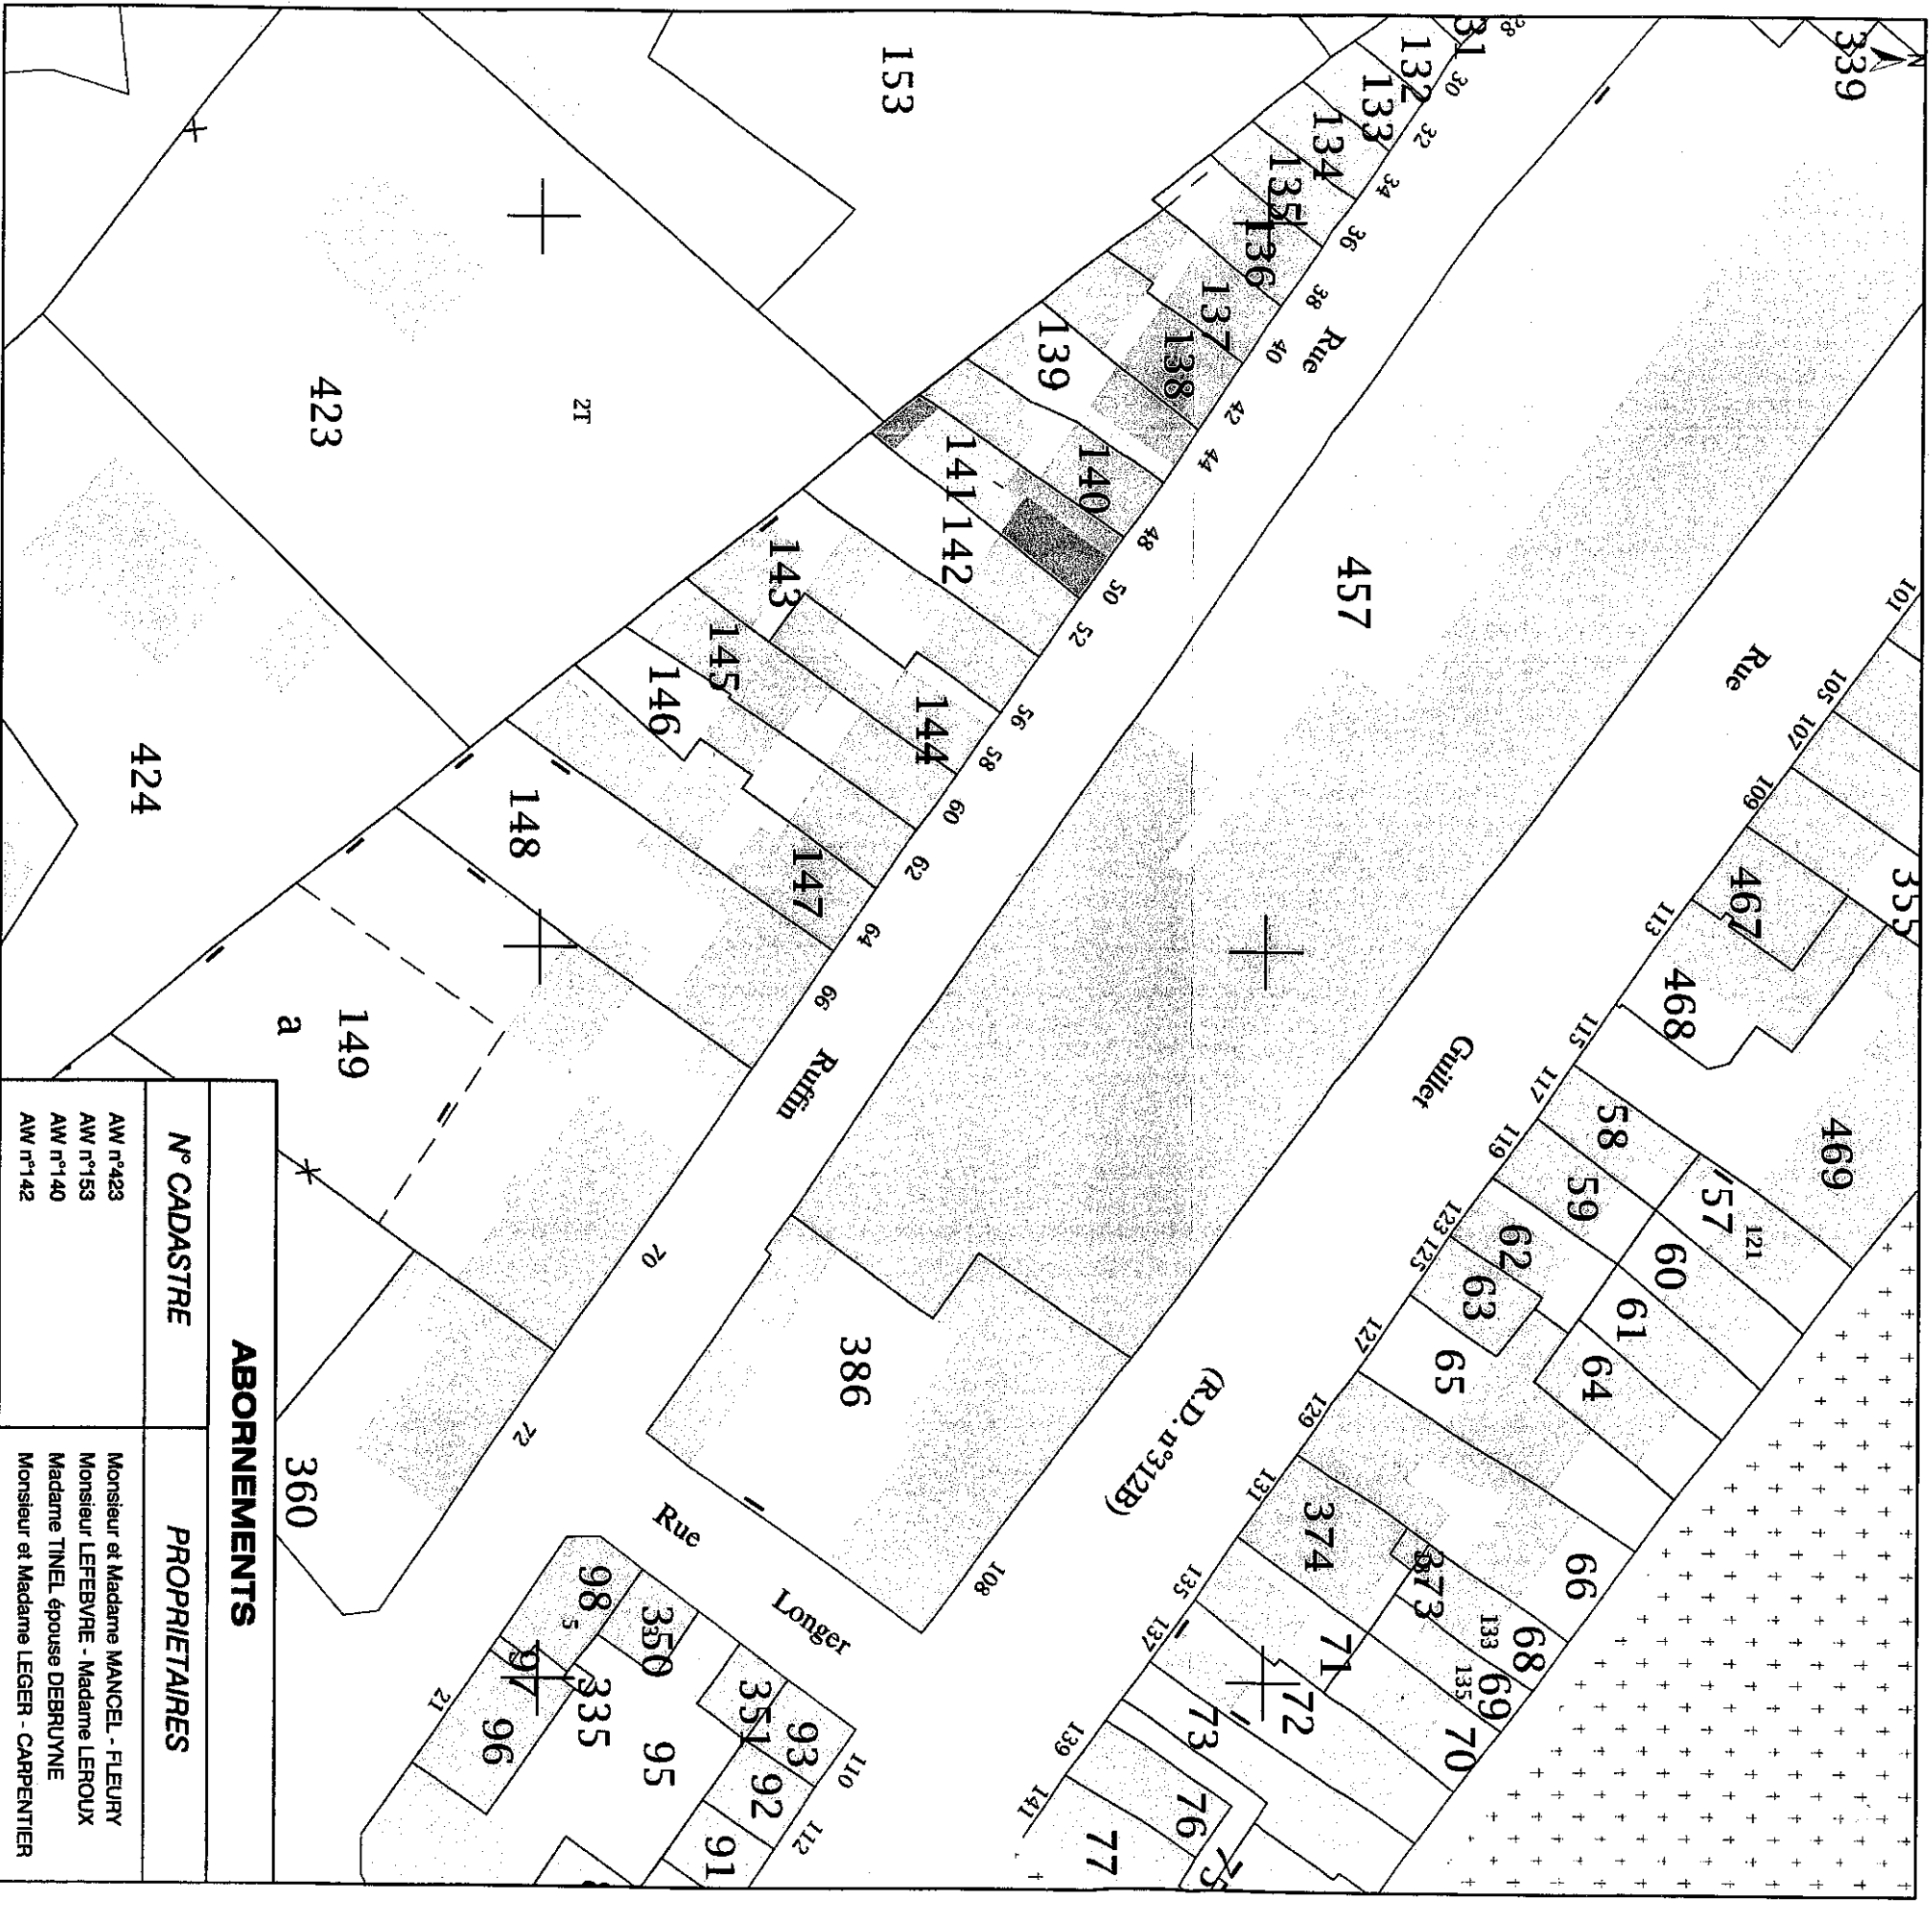

# Commune de BOLBEC

Propriété de : Monsieur BERTIN Stéphane et Madame RAS Chantal  
 Adresse : 50 Rue Ruffin

## Cadastre

Section : AW n° 141  
 Surface : 80ca

ABORNEMENTS	
N° CADASTRE	PROPRIETAIRES
AW n°423	Monsieur et Madame MANCEL - FLEURY
AW n°153	Monsieur LEFEBVRE - Madame LEROUX
AW n°140	Madame TINEL, épouse DEBRUYNE
AW n°142	Monsieur et Madame LEGER - CARPENTIER